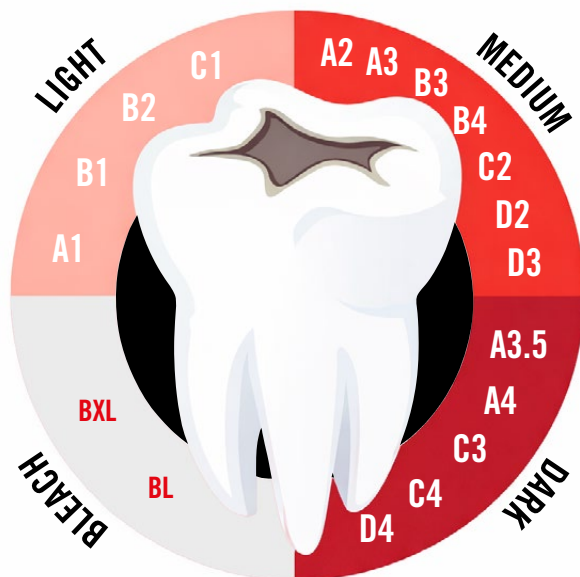

CHARISMA[®] E4SY

Prosta droga do pięknego uśmiechu.

Tylko cztery odcienie
do wszystkich klas ubytków

Oszczędność czasu
– do 10 min na odbudowę

Widoczny na zdjęciach RTG

Plastyczna konsystencja
i łatwość modelowania

Monochromatyczna koncepcja
dla 90% przypadków

KULZER
MITSUBI CHEMICALS GROUP

www.kulzer.pl

CHARISMA® E4SY

Prosta droga do pięknego uśmiechu.

Cztery kluczowe odcienie przyspieszają i upraszczają dobór koloru, zapewniając wysoki rezultat estetyczny, a potwierdzona skuteczność pozwala oszczędzić nawet do 10 minut na jedną odbudowę. Dzięki plastycznej konsystencji materiał łatwo się modeluje, trzyma kształt i płynnie łączy się ze ścianami ubytku, dając naturalny wygląd, przewidywalne rezultaty oraz czytelną diagnostykę dzięki widoczności na zdjęciach RTG.

4 kluczowe odcienie zamiast 16 VITA®

CENA: 205 ZŁ

Charisma E4SY 4g

1x4g strzykawka

Dostępne kolory:
Light, Medium, Dark, Bleach

66101241

CENA: 509 ZŁ

Charisma E4SY Simplicity Kit

1x4g Light, 1x4g Medium,
1x4 ml Gluma Bond Universal,
tabela kolorystyczna,
instrukcja obrazkowa

CENA: 249 ZŁ

Charisma E4SY PLT 20x 0.25g

20x 0.25g kampaule

Dostępne kolory:
Light, Medium, Dark, Bleach

66101240